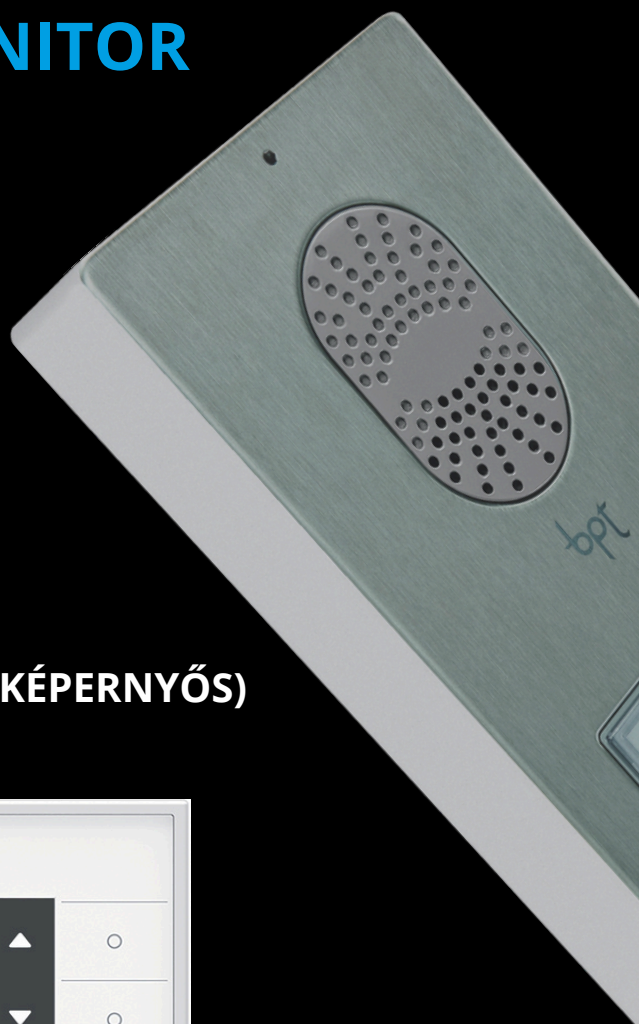

FUTURA + LITHOS VIDEÓ KAPUTELEFON SZETT

HA NINCS
SZÜKSÉG
PRÉMIUM
FUNKCIÓKRA

CAME 

[CAME.COM](https://www.came.com)

A SZETT TARTALMA

LITHOS LVC/01 KÜLTÉRI EGYSÉG FUTURA X1 BELTÉRI MONITOR

KÜLTÉRI EGYSÉG

LITHOS TÍPUS

ABS HÁZZAL

FÉM FÓLIÁS ELŐLAPBORÍTÁSSAL

BELTÉRI EGYSÉG

FUTURA TÍPUS

7" MONITOR

NYOMÓGOMBOS KEZELÉS (NEM ÉRINTŐKÉPERNYŐS)

FŐ JELLEMZŐK

Videókapcsolat a kültéri és beltéri egység között

Egyszerű telepítés buszos bekötéssel

Hívásfogadás, ajtónyitás, interkom funkciók és kiegészítő vezérlések

Masszív, strapabíró kialakítás kültérre, kényelmes kezelés beltérben

Belépő szintű megoldás, amely **árérzékeny ügyfeleknek** is jó választás

EGYSZERŰ, MEGBÍZHATÓ
ÉS ELÉRHETŐ MEGOLDÁS
MINDAZOKNAK, AKIK
SZERETNÉNEK
BIZTONSÁGOS VIDEÓ
KAPUTELEFON, DE NINCS
SZÜKSÉGÜK A PRÉMIUM
FUNKCIÓKRA.

CAME 

CAME.COM

FUTURA X1**VIDEÓ KAPUTELEFON MONITOR****FŐ ELŐNYÖK**