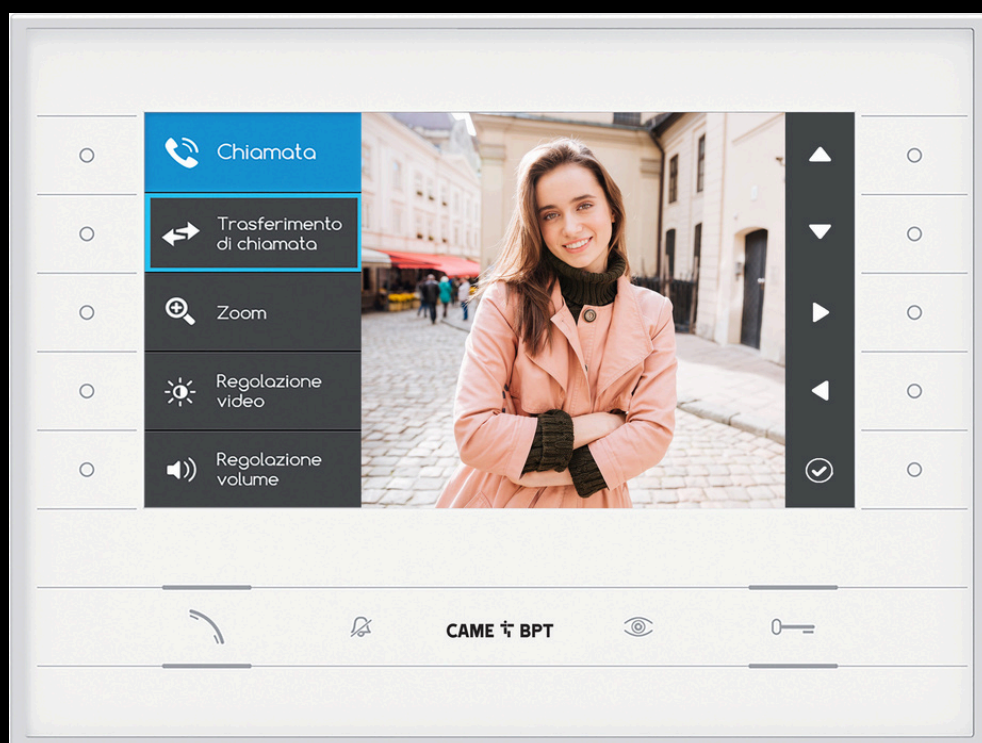

ABS HÁZZAL

FÉM FÓLIÁS ELŐLAPBORÍTÁSSAL

BELTÉRI EGYSÉG

FUTURA TÍPUS

7" MONITOR

NYOMÓGOMBOS KEZELÉS (NEM ÉRINTŐKÉPERNYŐS)

FŐ JELLEMZŐK

Videókapcsolat a kültéri és beltéri egység között

Egyszerű telepítés buszos bekötéssel

Hívásfogadás, ajtónyitás, interkom funkciók és kiegészítő vezérlések

Masszív, strapabíró kialakítás kültérre, kényelmes kezelés beltérben

Belépő szintű megoldás, amely **árérzékeny ügyfeleknek** is jó választás

EGYSZERŰ, MEGBÍZHATÓ
ÉS ELÉRHETŐ MEGOLDÁS
MINDAZOKNAK, AKIK
SZERETNÉNEK
BIZTONSÁGOS VIDEÓ
KAPUTELEFON, DE NINCS
SZÜKSÉGÜK A PRÉMIUM
FUNKCIÓKRA.

CAME 

CAME.COM

FUTURA X1**VIDEÓ KAPUTELEFON MONITOR****FŐ ELŐNYÖK**

LITHOS LVC/01**KÜLTÉRI VIDEÓ KAPUTELEFON EGYSÉG****FŐ ELŐNYÖK**

Wide Eye optika és zoom kamera – széles látószögű kép
 LED világítás – tiszta kép sötétben is
 1–4 háttérvilágított hívógomb – igény szerint konfigurálható
 AISI 316 rozsdamentes acél előlap – prémium megjelenés, időjárásálló kivitel