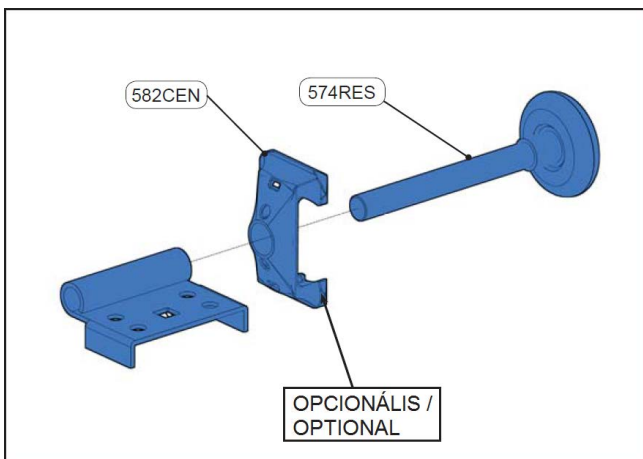

M6 x 16mm

mm	b	Y	L 	L 	h 	h 
QF70	90	65	H+700	H+1300	70/110	110

KLING

Kling Kft. 1106 Budapest, Gránátos u. 6.

Copyright © Minden jog fenntartva.

Tel.: (+36 1) 433-1666

Fax: (+36 1) 262-2808

Nyitva tartás: