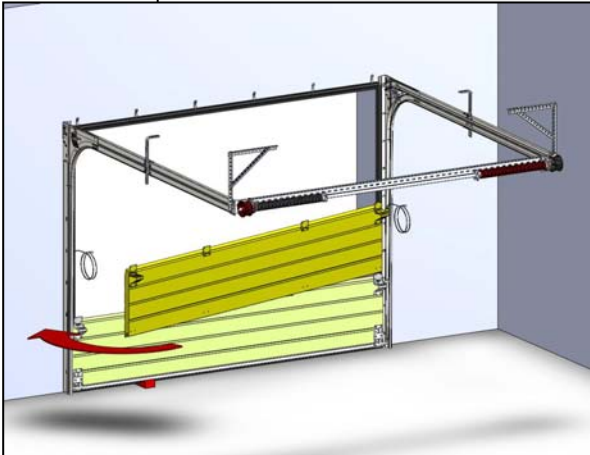

M6 x 16mm

mm	b	Y	L 	L 	h 	h 
QF70	90	65	H+700	H+1300	70/110	110

KLING

Kling Kft. 1106 Budapest, Gránátos u. 6.

Copyright © Minden jog fenntartva.

Tel.: (+36 1) 433-1666

Fax: (+36 1) 262-2808

Nyitva tartás: