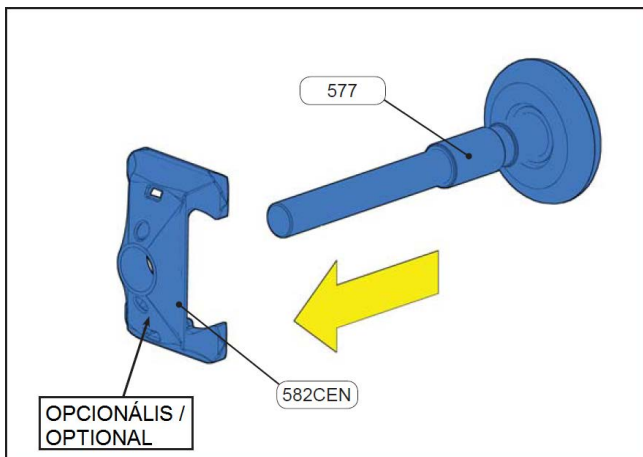

M6 x 16mm

mm	b	Y	L 	L 	h 	h 
QF70	90	65	H+700	H+1300	70/110	110

KLING

Kling Kft. 1106 Budapest, Gránátos u. 6.

Copyright © Minden jog fenntartva.

Tel.: (+36 1) 433-1666

Fax: (+36 1) 262-2808

Nyitva tartás: