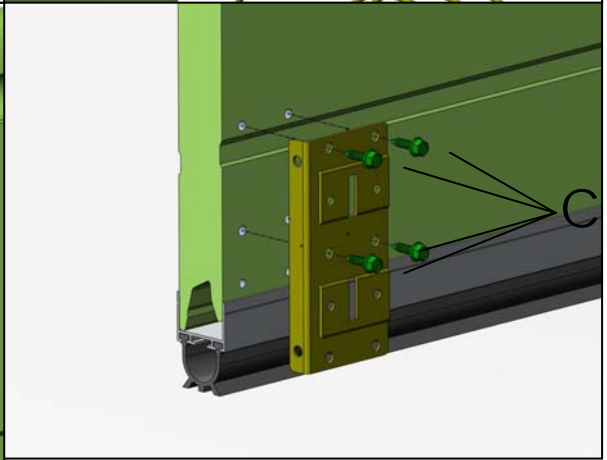

M6 x 16mm

mm	b	Y	L 	L 	h 	h 
QF70	90	65	H+700	H+1300	70/110	110

KLING

Kling Kft. 1106 Budapest, Gránátos u. 6.

Copyright © Minden jog fenntartva.

Tel.: (+36 1) 433-1666

Fax: (+36 1) 262-2808

Nyitva tartás: