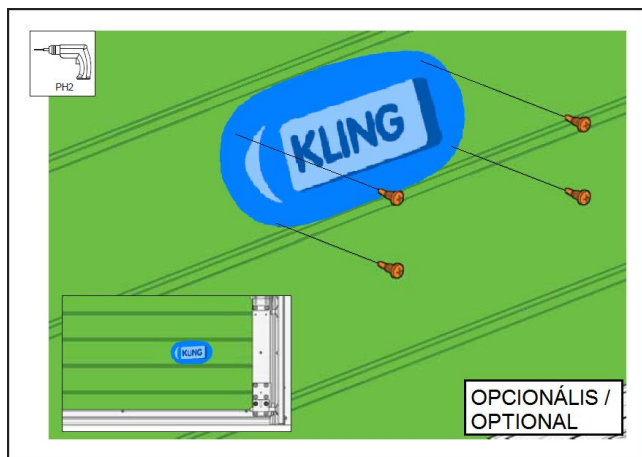

M6 x 16mm

mm	b	Y	L 	L 	h 	h 
QF70	90	65	H+700	H+1300	70/110	110

KLING

Kling Kft. 1106 Budapest, Gránátos u. 6.

Copyright © Minden jog fenntartva.

Tel.: (+36 1) 433-1666

Fax: (+36 1) 262-2808

Nyitva tartás: