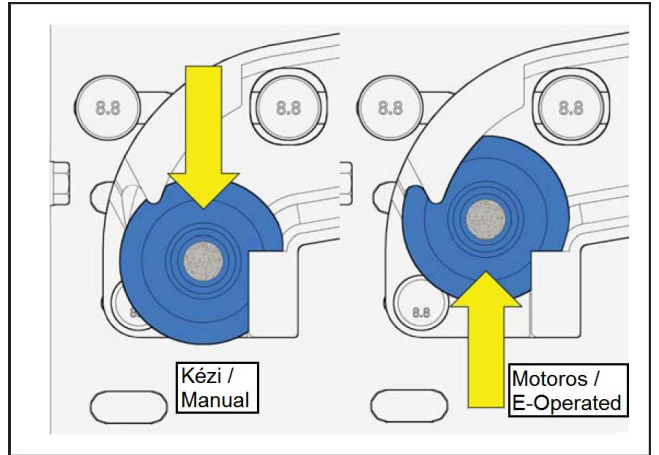

M6 x 16mm

mm	b	Y	L 	L 	h 	h 
QF70	90	65	H+700	H+1300	70/110	110

KLING

Kling Kft. 1106 Budapest, Gránátos u. 6.

Copyright © Minden jog fenntartva.

Tel.: (+36 1) 433-1666

Fax: (+36 1) 262-2808

Nyitva tartás: