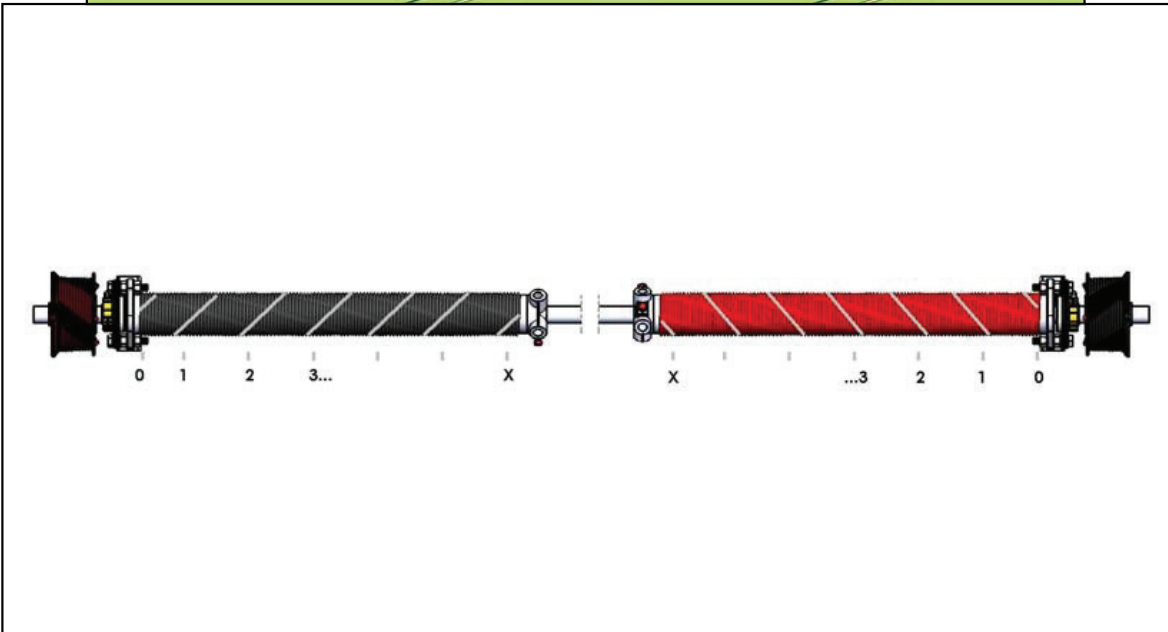

H

M8

mm	b	Y	L 	L 	h 	h 
QF260	95	65	H+200	H+900	260	320
QF300	95	65	H+200	H+900	300	350

KLING

Kling Kft. 1106 Budapest, Gránátos u. 6. Copyright ©
Minden jog fenntartva.
Tel.: (+36 1) 433-1666
Fax: (+36 1) 262-2808