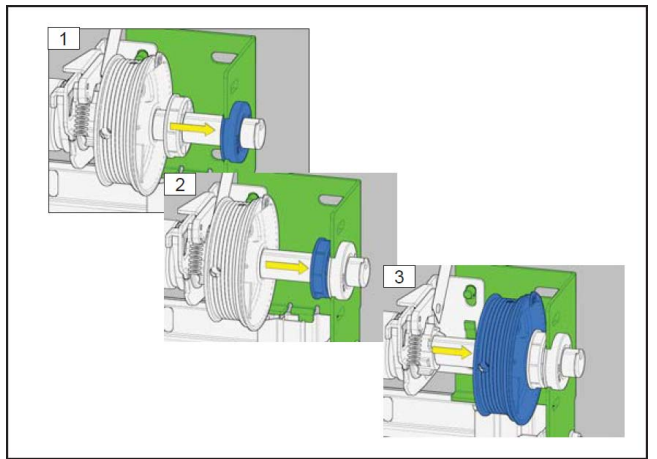

M8

mm	b	Y	L 	L 	h 	h 
QF180	90	65	H+320	H+1100	180	180
QF200	90	65	H+320	H+1100	200	200

KLING

Kling Kft. 1106 Budapest, Gránátos u. 6.

Copyright © Minden jog fenntartva.

Tel.: (+36 1) 433-1666

Fax: (+36 1) 262-2808