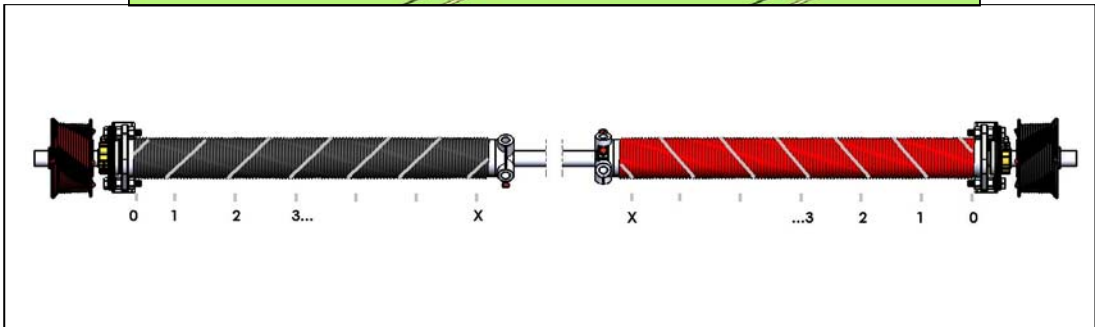

M8

mm	b	Y	L 	L 	h 	h 
QF180	90	65	H+320	H+1100	180	180
QF200	90	65	H+320	H+1100	200	200

KLING

Kling Kft. 1106 Budapest, Gránátos u. 6.

Copyright © Minden jog fenntartva.

Tel.: (+36 1) 433-1666

Fax: (+36 1) 262-2808