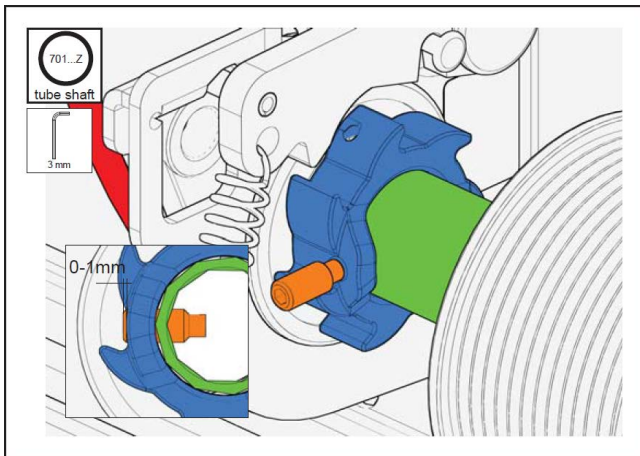

M8

mm	b	Y	L 	L 	h 	h 
QF180	90	65	H+320	H+1100	180	180
QF200	90	65	H+320	H+1100	200	200

KLING

Kling Kft. 1106 Budapest, Gránátos u. 6.

Copyright © Minden jog fenntartva.

Tel.: (+36 1) 433-1666

Fax: (+36 1) 262-2808