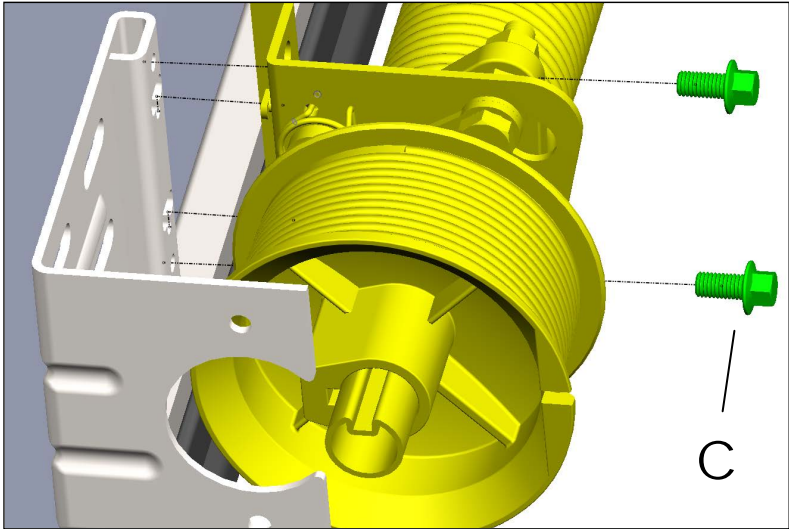

M8

mm	b	Y	L 	L 	h 	h 
QF180	90	65	H+320	H+1100	180	180
QF200	90	65	H+320	H+1100	200	200

KLING

Kling Kft. 1106 Budapest, Gránátos u. 6.

Copyright © Minden jog fenntartva.

Tel.: (+36 1) 433-1666

Fax: (+36 1) 262-2808