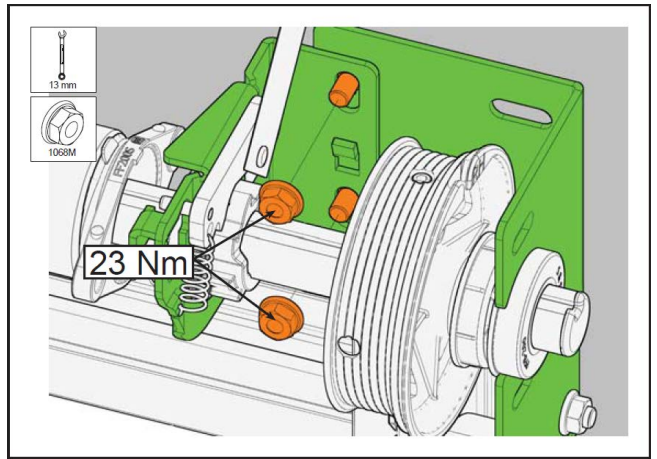

M8

mm	b	Y	L 	L 	h 	h 
QF180	90	65	H+320	H+1100	180	180
QF200	90	65	H+320	H+1100	200	200

KLING

Kling Kft. 1106 Budapest, Gránátos u. 6.

Copyright © Minden jog fenntartva.

Tel.: (+36 1) 433-1666

Fax: (+36 1) 262-2808