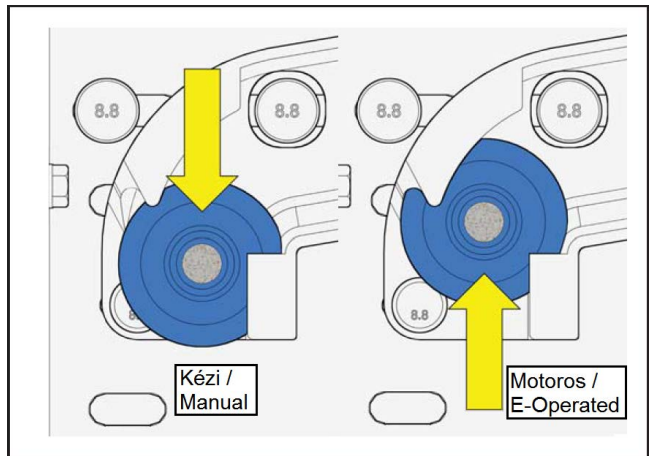

M8

mm	b	Y	L 	L 	h 	h 
QF180	90	65	H+320	H+1100	180	180
QF200	90	65	H+320	H+1100	200	200

KLING

Kling Kft. 1106 Budapest, Gránátos u. 6.

Copyright © Minden jog fenntartva.

Tel.: (+36 1) 433-1666

Fax: (+36 1) 262-2808