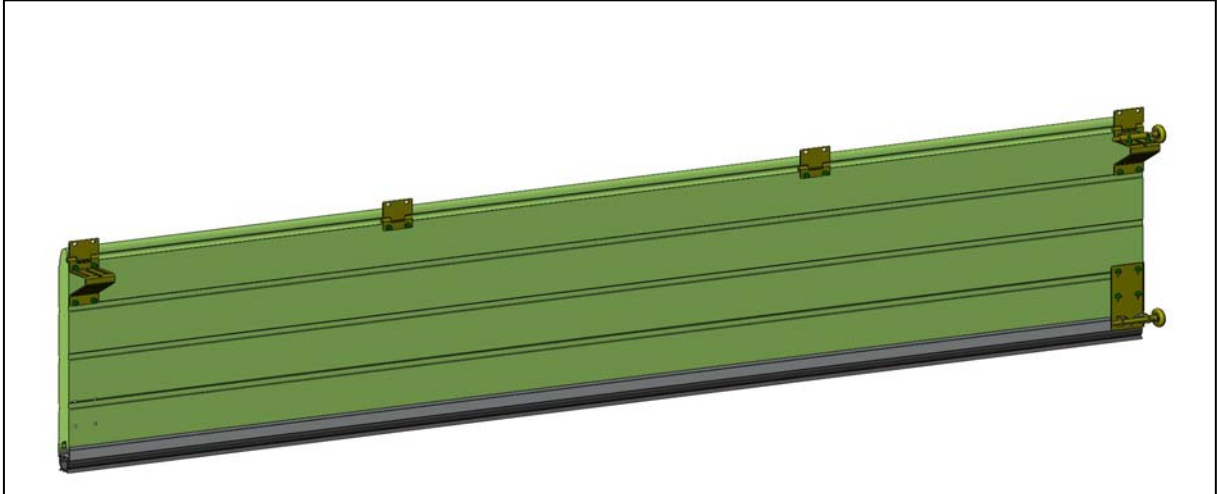

M8

mm	b	Y	L 	L 	h 	h 
QF180	90	65	H+320	H+1100	180	180
QF200	90	65	H+320	H+1100	200	200

KLING

Kling Kft. 1106 Budapest, Gránátos u. 6.

Copyright © Minden jog fenntartva.

Tel.: (+36 1) 433-1666

Fax: (+36 1) 262-2808