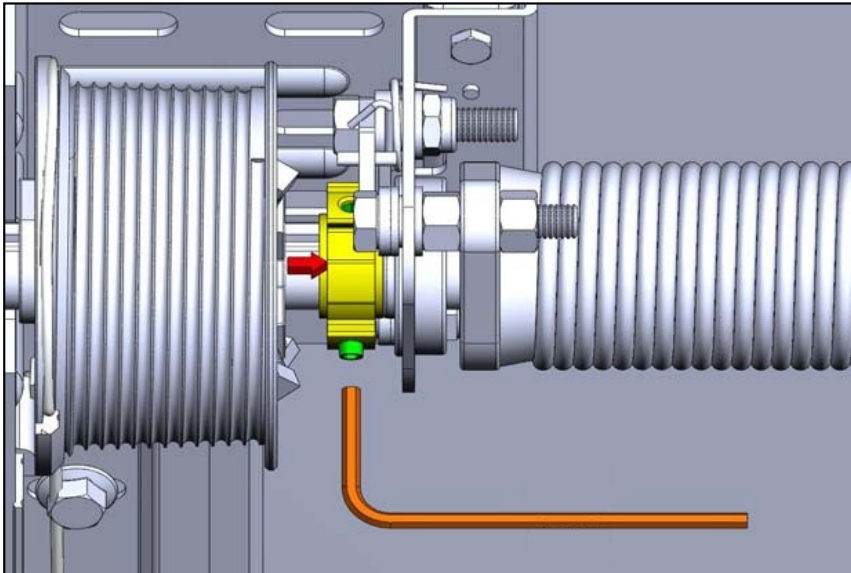

M8

mm	b	Y	L 	L 	h 	h 
QF180	90	65	H+320	H+1100	180	180
QF200	90	65	H+320	H+1100	200	200

KLING

Kling Kft. 1106 Budapest, Gránátos u. 6.

Copyright © Minden jog fenntartva.

Tel.: (+36 1) 433-1666

Fax: (+36 1) 262-2808