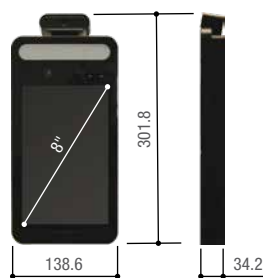

TELJES KÍNÁLAT

815XC-0010	SEP-FRTMP01 multifunkciós beléptető egység, testhőmérséklet- és maszk érzékeléssel.
815XC-0020	SEB-A021 konzol, forgóvillára szereléshez, H=300 mm.
815XC-0030	SEB-A041 konzol, pultra szereléshez.
64880661	XTWA1205 desktop típus, 12V DC tápegység a hőérzékelőhöz.

MÉRETEK