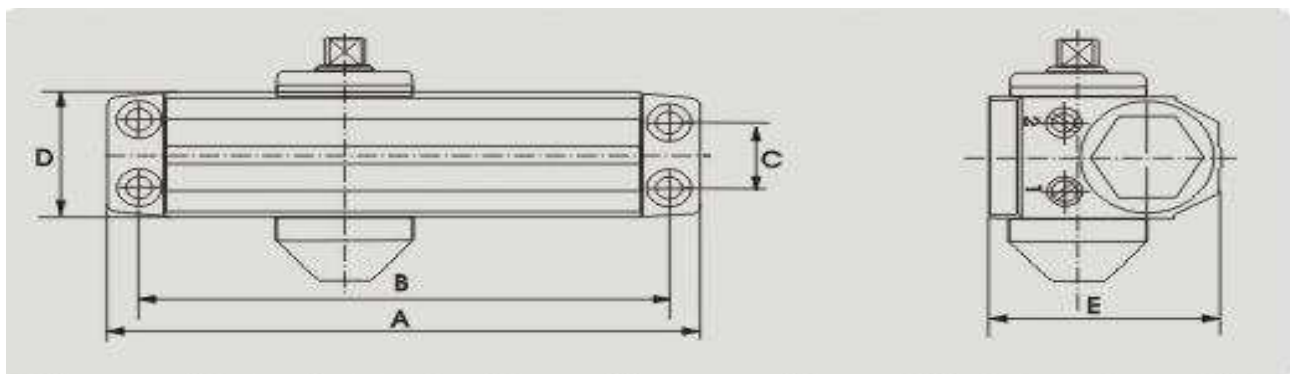

Érvényes: 2019.02.11-től visszavonásig-ig vagy a készlet erejéig!

SILVER LINE SOROZAT

		Bruttó Listaár	Bruttó akciós ár
KAF601	AJTÓFÉK, 601 EZÜST (SILVER LINE) 15-30kg	5-649-Ft	4 519 Ft
KAF602	AJTÓFÉK, 602 EZÜST (SILVER LINE) 25-40kg	5-845-Ft	4 676 Ft
KAF603	AJTÓFÉK, 603 EZÜST (SILVER LINE) 40-65kg	8-001-Ft	6 401 Ft
KAF604	AJTÓFÉK, 604 EZÜST (SILVER LINE) 60-85kg	10-264-Ft	8 211 Ft
KAF605	AJTÓFÉK, 605 EZÜST (SILVER LINE) 80-120kg	11-681-Ft	9 345 Ft

2 sebességtartomány, széles méretválaszték az ajtó méretéhez és súlyához igazodva, kedvező ár-érték arány.

Jobbos és balos ajtókra egyaránt felszerelhető.

1 év garancia 500.000 nyitásra tesztelve.

Típus	mm					Ajtó súly
	A	B	C	D	E	
601	148	132	20	37	57,5	15-30kg
602	148	132	20	37	57,5	25-45kg
603	186	168	19	44,5	67	40-65kg
604	223	206	19	44,5	72,5	60-85kg
605	248	230	19	44,5	72,5	80-120kg